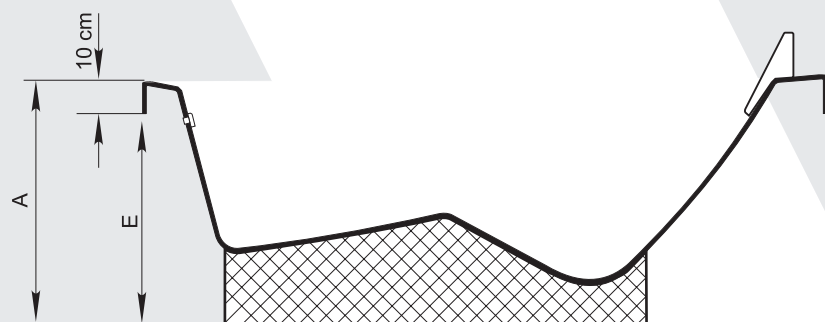

BANHEIRAS

LINHA TENDÊNCIA

ZEN DUPLA

Entrada D'água: $\varnothing 1/2''$
Esgoto: $\varnothing 40\text{mm}$

SEÇÃO A - A'

MODELO	DIMENSÕES			INFORMAÇÕES COMPLEMENTARES					
	C (Compr.)	L (Largura)	A* (Altura)	Ci (C. Interno)	Li (L. Interna)	E* (Alt. Ladrão)	Jatos	Jatos (Versão Premium)	Vol.(L)
ZHD 180	182	125	56	106	85	55	12	52	245

Medidas podem variar ligeiramente em função do material de fabricação da banheira

*Dependendo do acessório a ser instalado essa altura poderá variar.

Ci: Comprimento interno.

Li: Largura Interna.

Axell
BANHEIRAS E SPAS