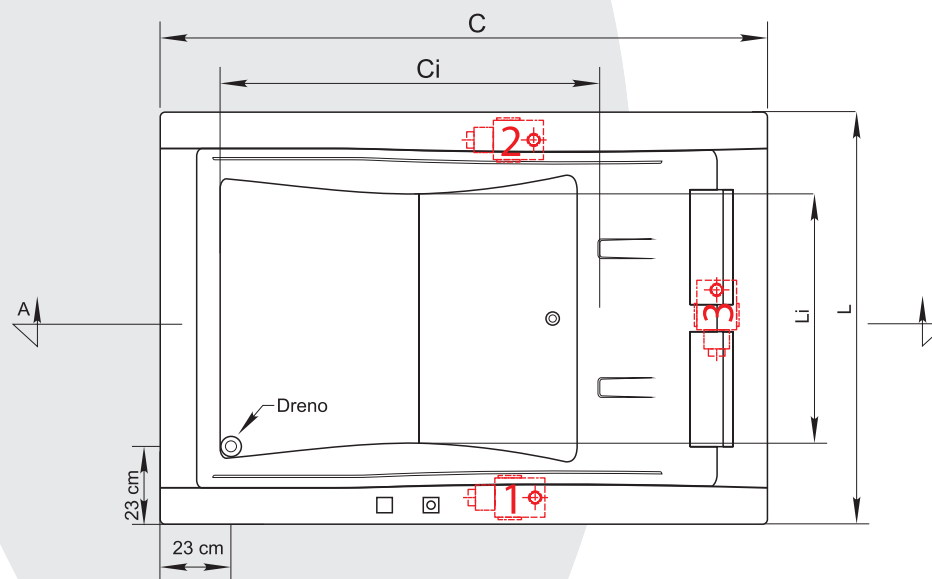

BANHEIRAS

LINHA TENDÊNCIA

ZEN DUPLA

Entrada D'água: $\varnothing 1/2''$
Esgoto: $\varnothing 40\text{mm}$

SEÇÃO A - A'

MODELO	DIMENSÕES			INFORMAÇÕES COMPLEMENTARES					
	C (Compr.)	L (Largura)	A* (Altura)	Ci (C. Interno)	Li (L. Interna)	E* (Alt. Ladrão)	Jatos	Jatos (Versão Premium)	Vol.(L)
ZHD 180	182	125	56	106	85	55	12	52	245

Medidas podem variar ligeiramente em função do material de fabricação da banheira

*Dependendo do acessório a ser instalado essa altura poderá variar.

Ci: Comprimento interno.

Li: Largura Interna.

Axell
BANHEIRAS E SPAS